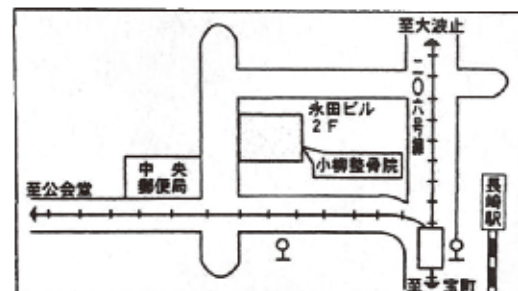

祝

第51回長崎県レディースバドミントンオープン大会

小柳整骨院

院長 小柳 博

スポーツトレーナー

長崎市大黒町11-13 永田ビル2階(中央郵便局)

TEL (095)821-0674

◆受付時間

平日 AM7:00～PM12:00

PM2:00～PM 6:00

土日 AM7:00～PM12:00

PM1:00～PM 4:00

祭日 午前中のみ診療

◆休日

日曜日