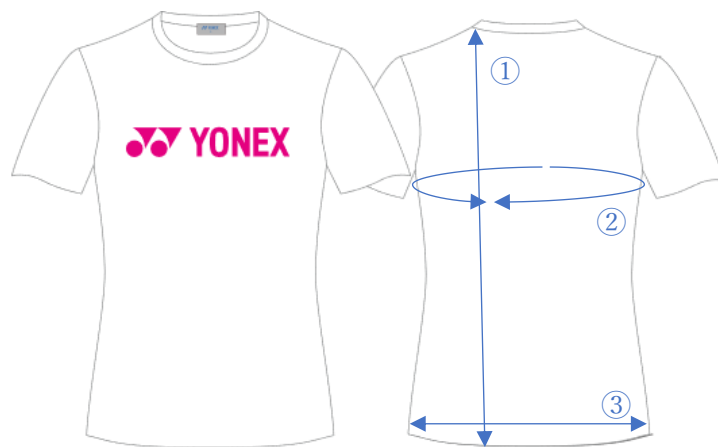

○ウィメンズ T シャツ サイズチャート (Size chart for Ladies T-shirts)

単位 : cm	SS	S	M	L	O	XO	2XO
①身丈 (Length)	52.0	54.0	56.0	58.0	60.0	62.0	64.0
②胸囲 (Chest)	80.0	84.0	88.0	92.0	96.0	100.0	104.0
③裾周り (Hem Width)	80.0	84.0	88.0	92.0	96.0	100.0	104.0